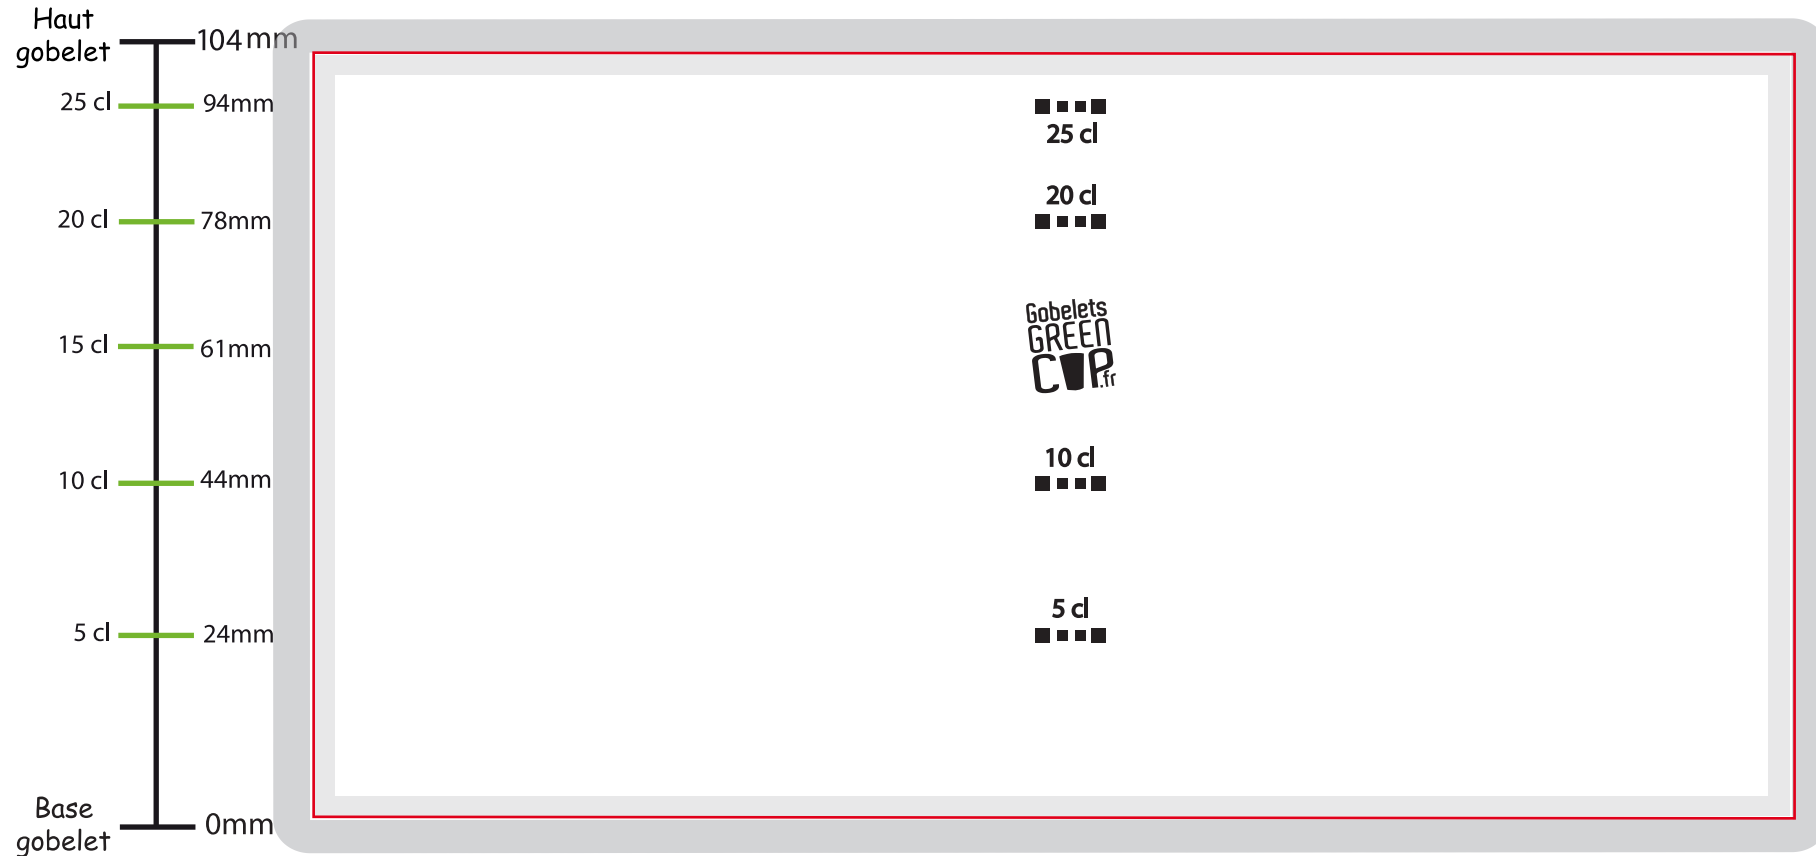

Surface gobelet : 104 x 196 mm

Impression max : 104 x 196 mm

Green 28 - 25 / 28 cl

Impression Quadri

Couleur des Gobelets

Date + Signature
«Bon pour accord»