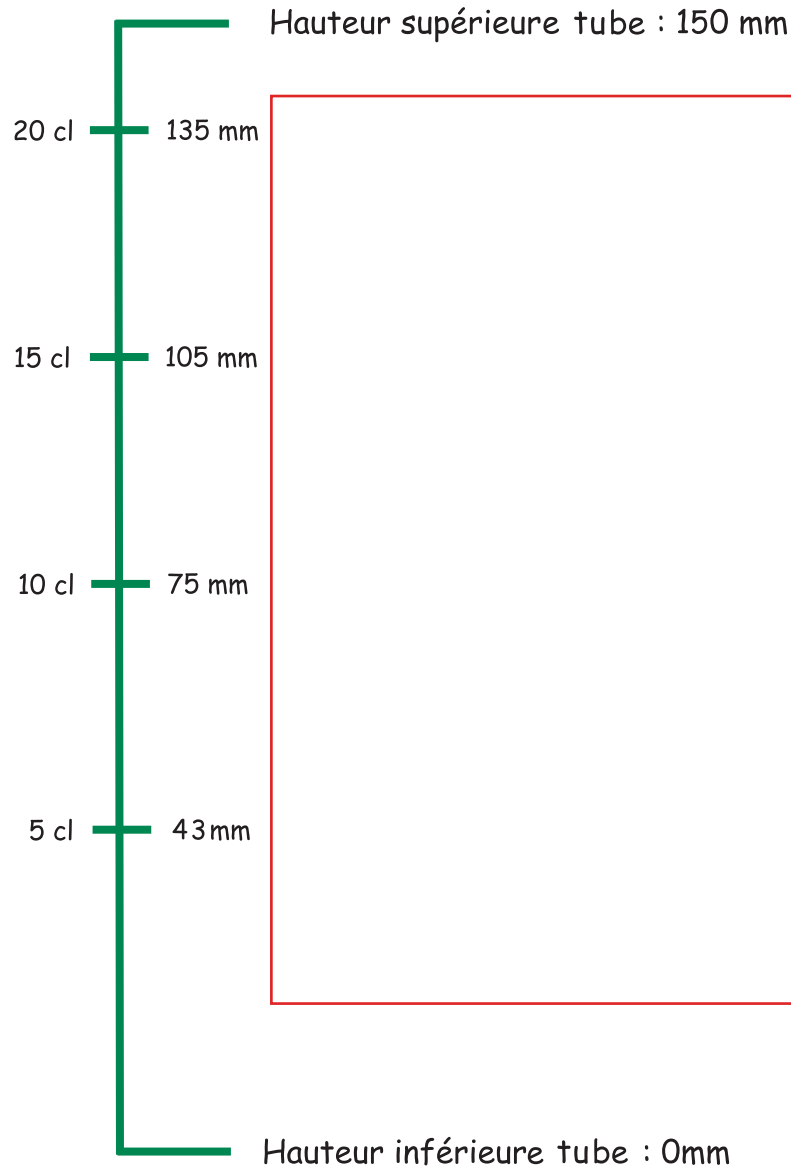

Tube - 22cl

Surface gobelet : 150 X 170 mm

Impression max : 120 X 150 mm

Date et Signature :

Couleur des tubes

Translucide

Couleurs Sérigraphie

Noir

Blanc

485 C

Yellow C

107 C

213 C

021 C

286 C

267 C

348 C

Gris

368 C

306 C

476 C