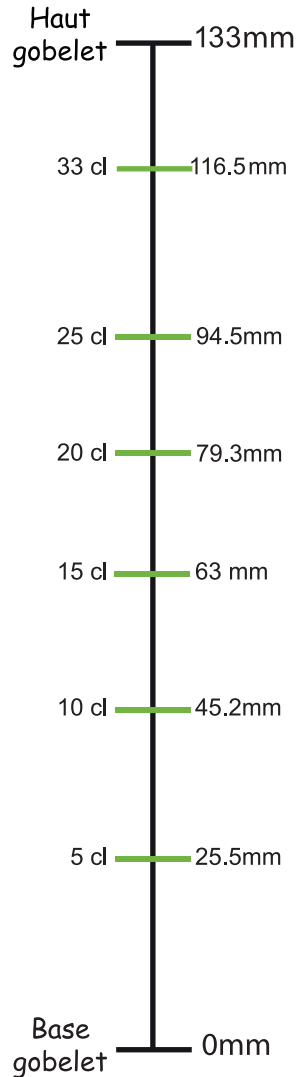

# Green 40 - 40cl

Surface gobelet : 134 x 207 mm

Impression max : 100 x 185 mm

■ ■ ■ ■  
33 cl

■ ■ ■ ■  
25 cl

■ ■ ■ ■  
20 cl

Gobelets  
GREEN  
CUP.fr

■ ■ ■ ■  
10 cl

■ ■ ■ ■  
5 cl

Couleur des Gobelets

Translucide

Date + Signature  
«Bon pour accord»

Couleurs Sérigraphie

-  Noir
-  Blanc
-  485C
-  Yellow C
-  213 C
-  021 C
-  286 C
-  267 C
-  348 C
-  Gris
-  368 C
-  306 C
-  476 C