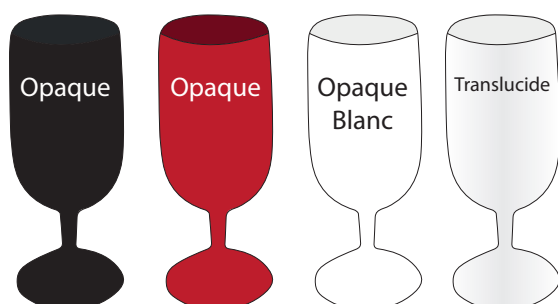

**Matière :**

Polypropylène  
(Sans Bisphénol A)

**Contenance :**

12,5 cl

**Poids :** 59 g

**Dimensions:**

Hauteur : 139 mm  
Diamètre Bas : 54 mm  
Diamètre Haut : 44 mm

**Impression :**

Sans ou 1 couleur

**Conditionnement :**

Par carton : 140 gobelets  
Par palette : 2800 gobelets  
(20 cartons de 140 gobelets)

## Personnalisation :

Zone impression max : 30 mm x 30 mm

• **Couleur du gobelet**

**Couleurs d'impression** •