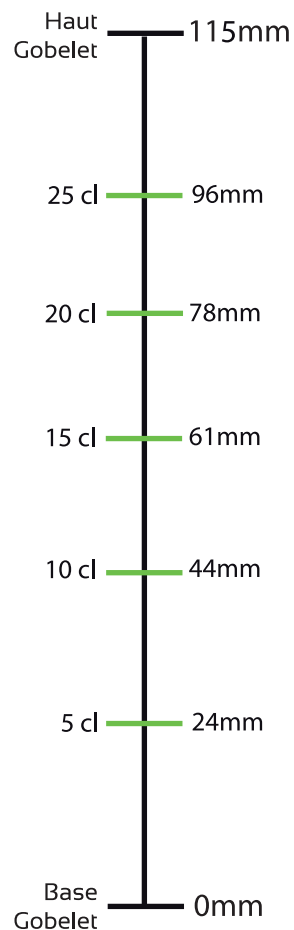

Surface Gobelet : 115 mm x 201 mm

www.gobeletsgreencup.fr

Green 30 - 33cl

Impression max : 115 mm x 201 mm

Impression Quadri

- Fond Perdu
- Zone Tranquille
- Repères de Coupe

(A)

(B)

Couleur des Gobelets

Adresse de Livraison :

Date + Signature

Accompagnée de la mention "Bon pour accord"